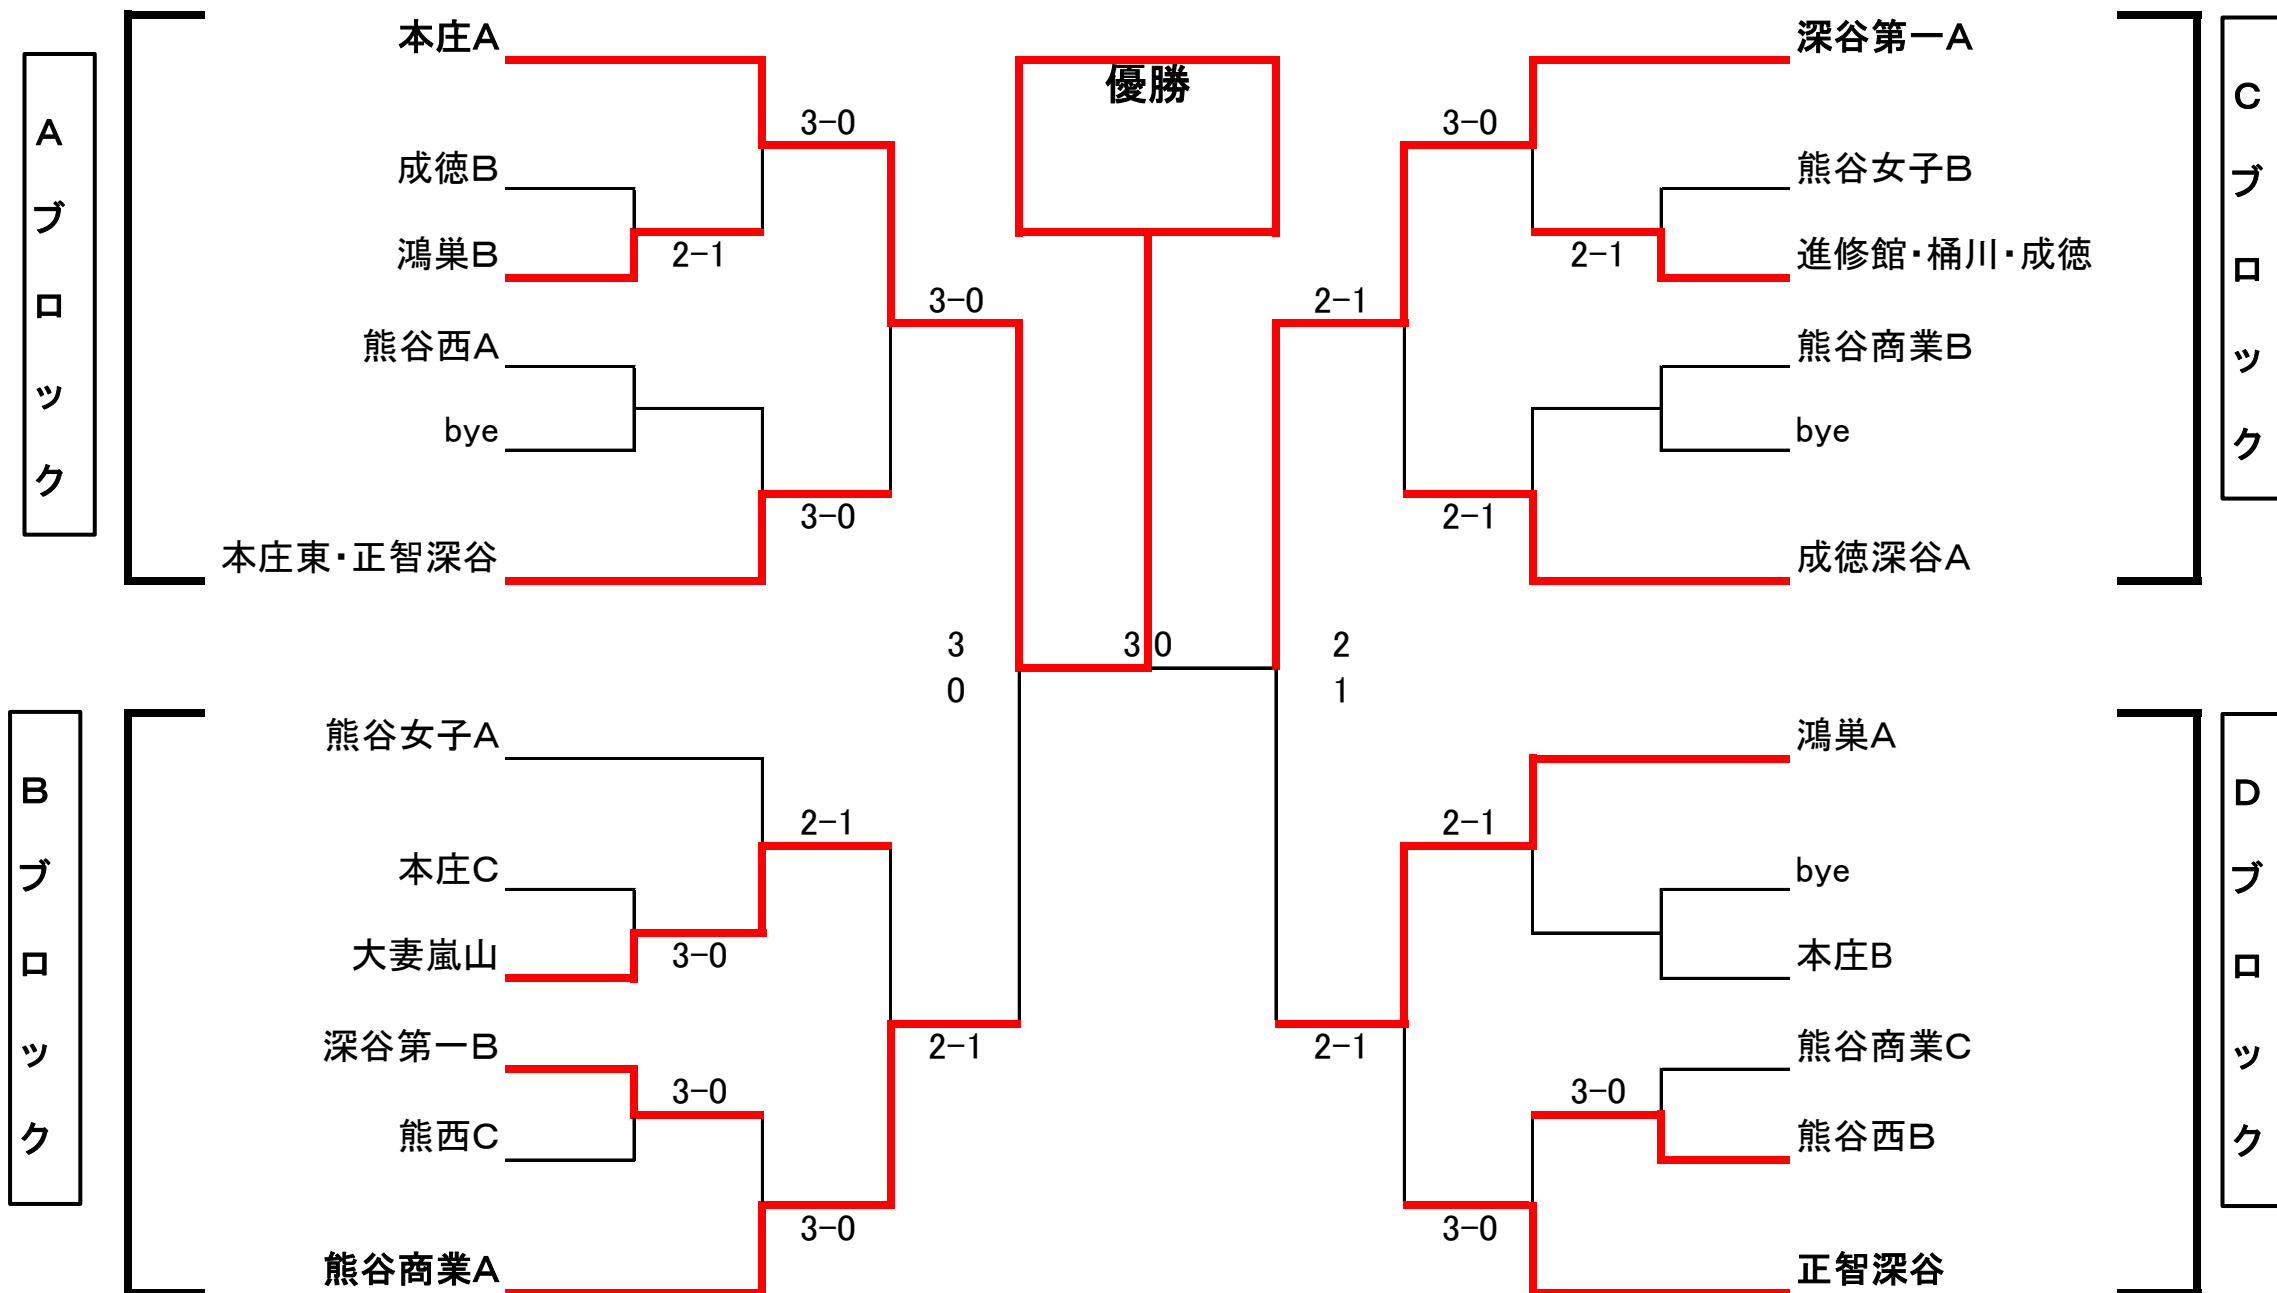

# 2017年 北部地区女子団体戦

(AM12面/PM12面)

※敗者チーム(敗者校)審判(初回戦対戦チーム審判)

※敗者戦 各チーム2試合以上となるように実施 進行によっては3試合目・4試合目も入れる。

※Bブロックは2回戦まで、クレーコート。1回戦敗者の試合はクレーコート

3位・4位

5位～8位

7位・8位

最終順位

- 1位 本庄A
- 2位 深谷第一A
- 3位 鴻巣A
- 4位 熊谷商業A
- 5位 正智深谷
- 6位 本庄東・正智深谷
- 7位 大妻嵐山
- 8位 成徳深谷A