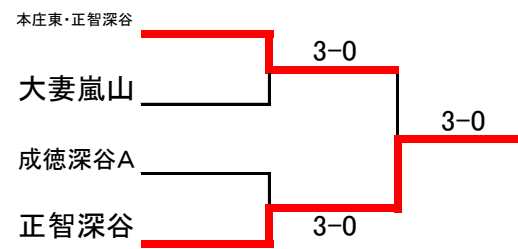

# 2017年 北部地区女子団体戦

(AM12面/PM12面)

※敗者チーム(敗者校)審判(初回戦対戦チーム審判)

※敗者戦 各チーム2試合以上となるように実施 進行によっては3試合目・4試合目も入れる。

※Bブロックは2回戦まで、クレーコート。1回戦敗者の試合はクレーコート

3位・4位

5位～8位

7位・8位