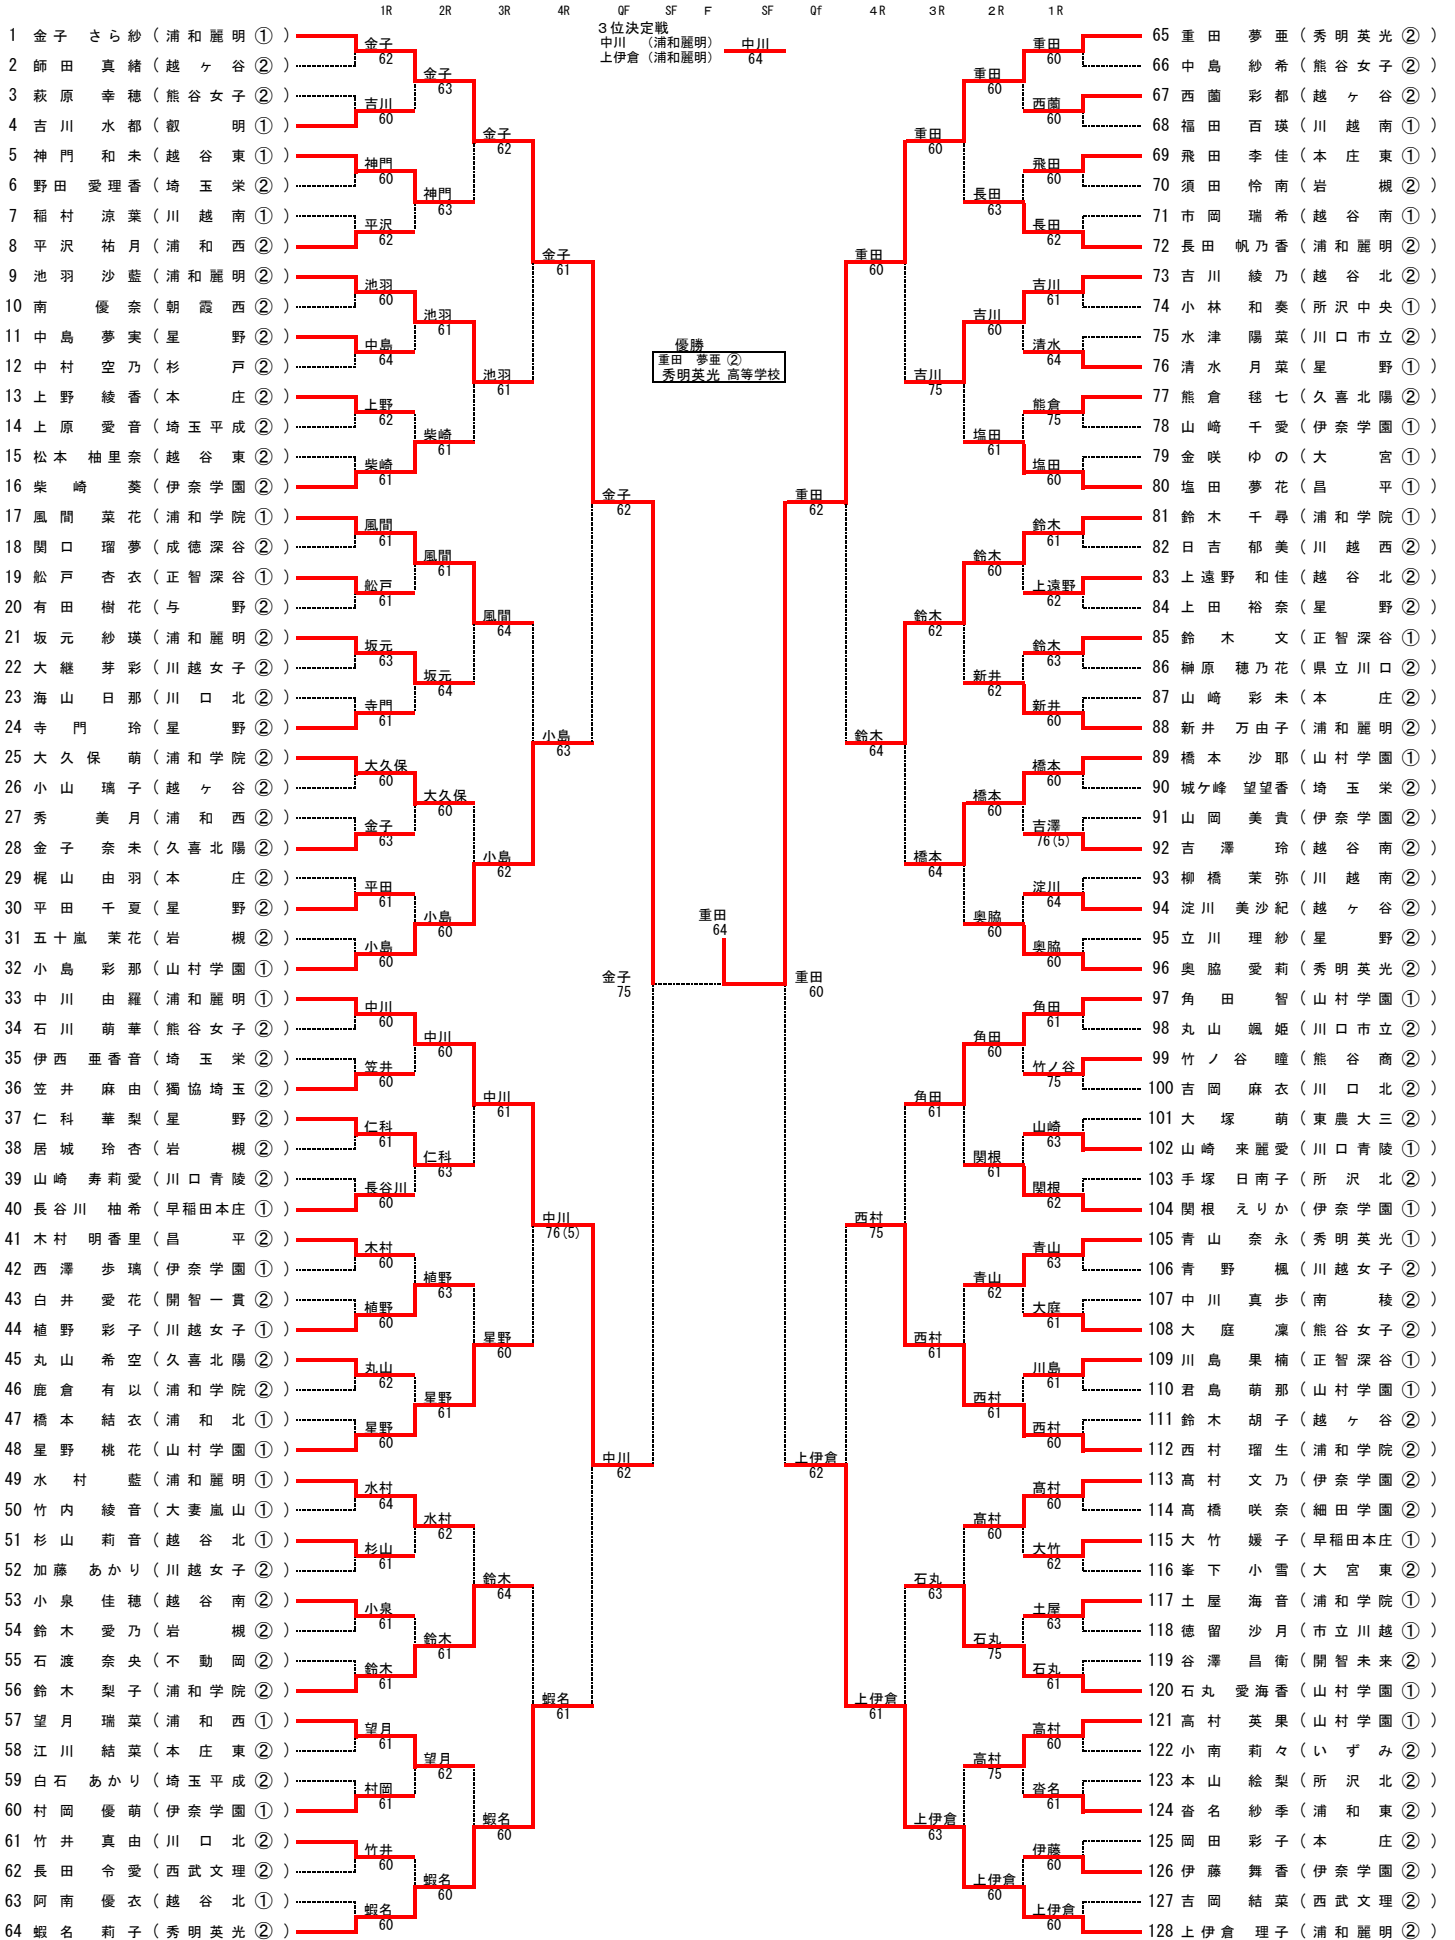

令和元年度 埼玉県高等学校新人大会 テニス競技 (女子シングルス)

令和元年度 埼玉県高等学校新人大会 テニス競技 (女子ダブルス)

1R 2R 3R OF SF F