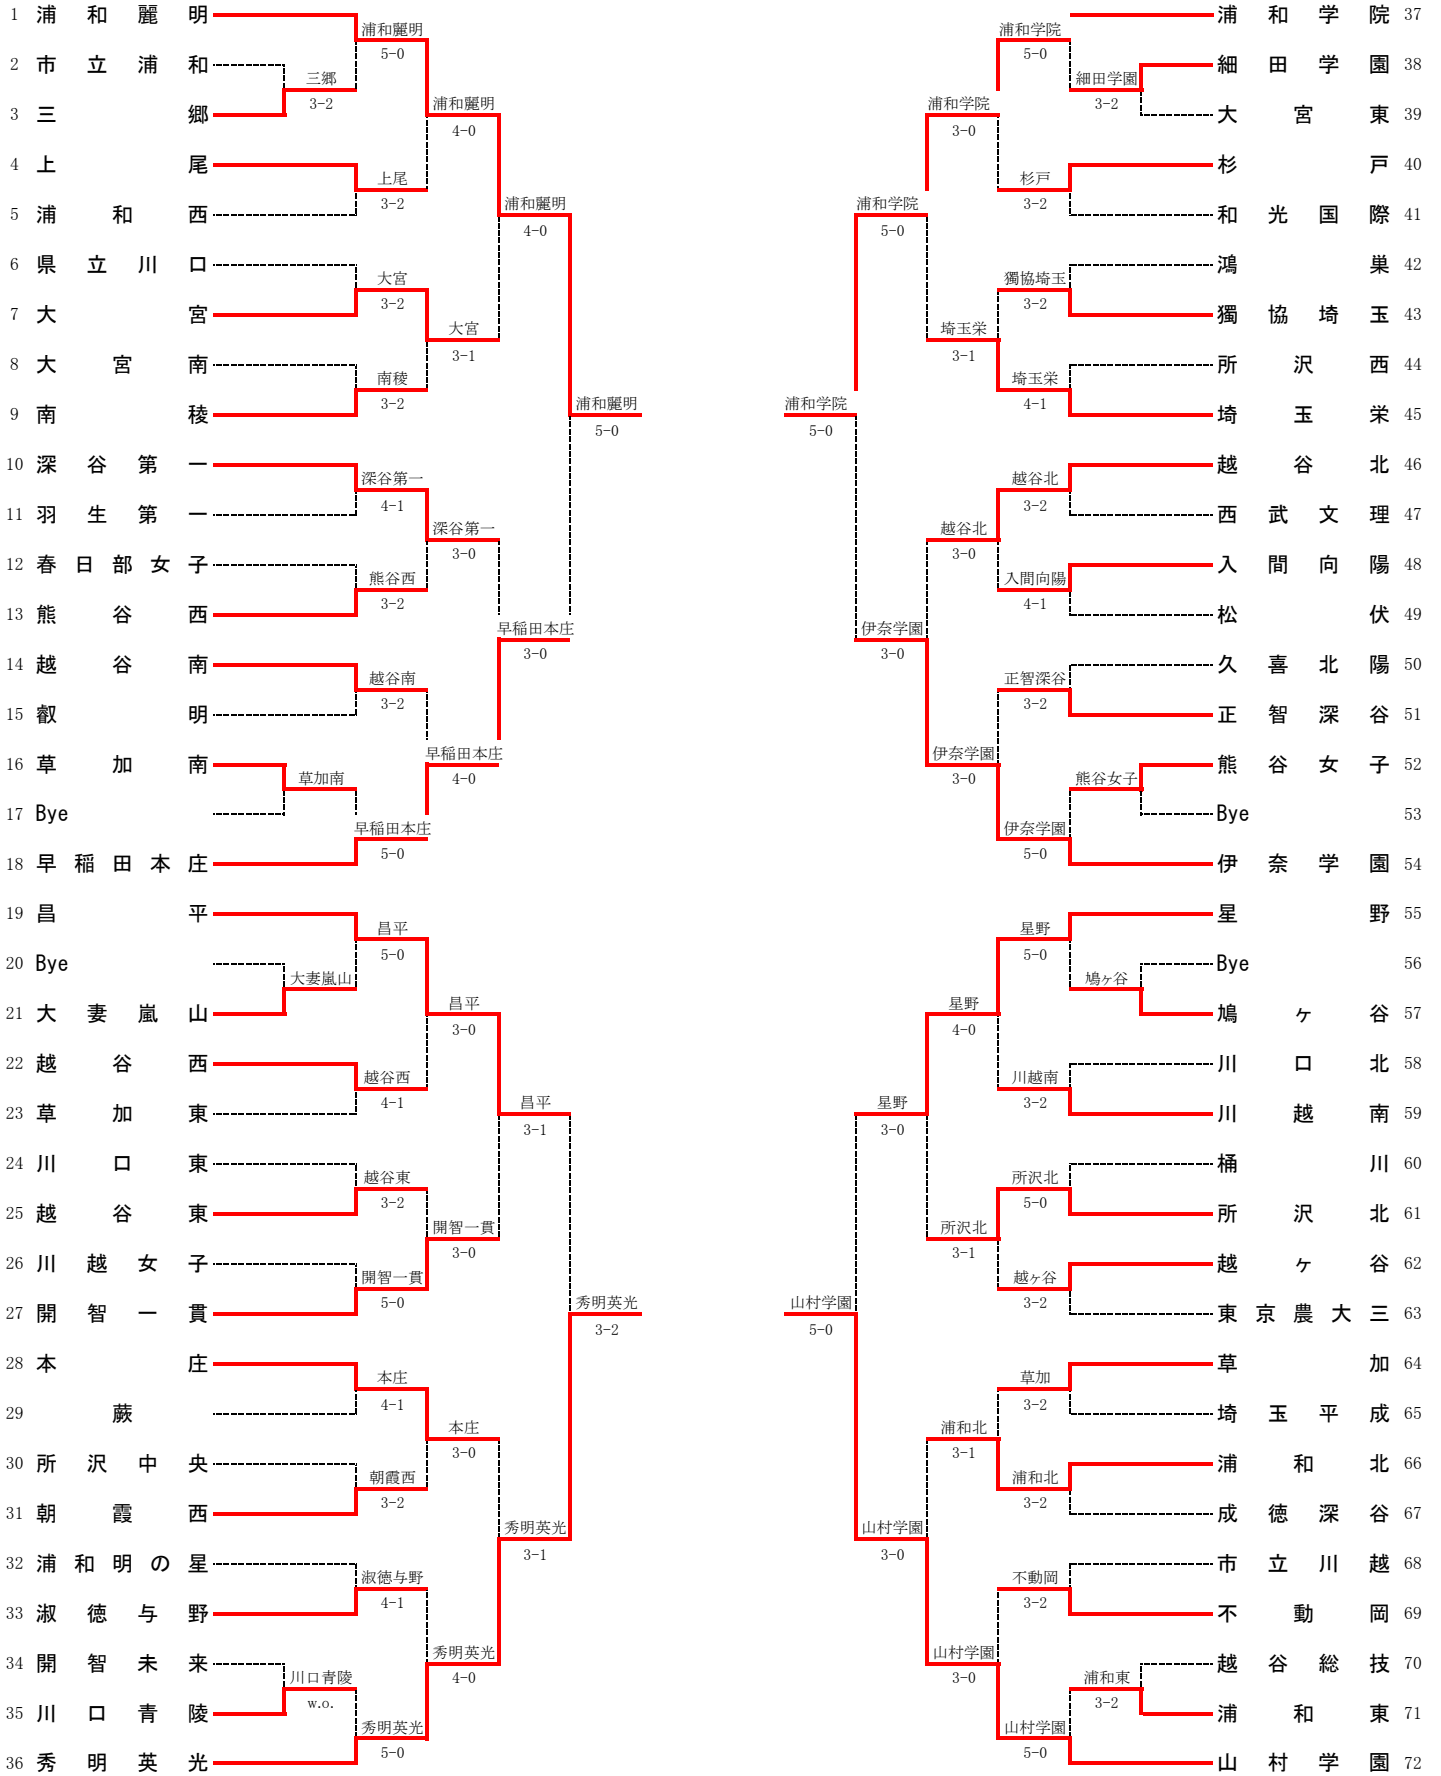

令和2年度 埼玉県高等学校 新人大会 テニス競技 女子団体

シード

- 1浦和麗明
- 2山村学園
- 3浦和学院
- 4秀明英光
- 5昌平
- 6伊奈学園
- 7星野
- 8早稲田本庄
- 9深谷第一
- 10東京農大三
- 11越谷北
- 12開智一貫
- 11.12は抽選